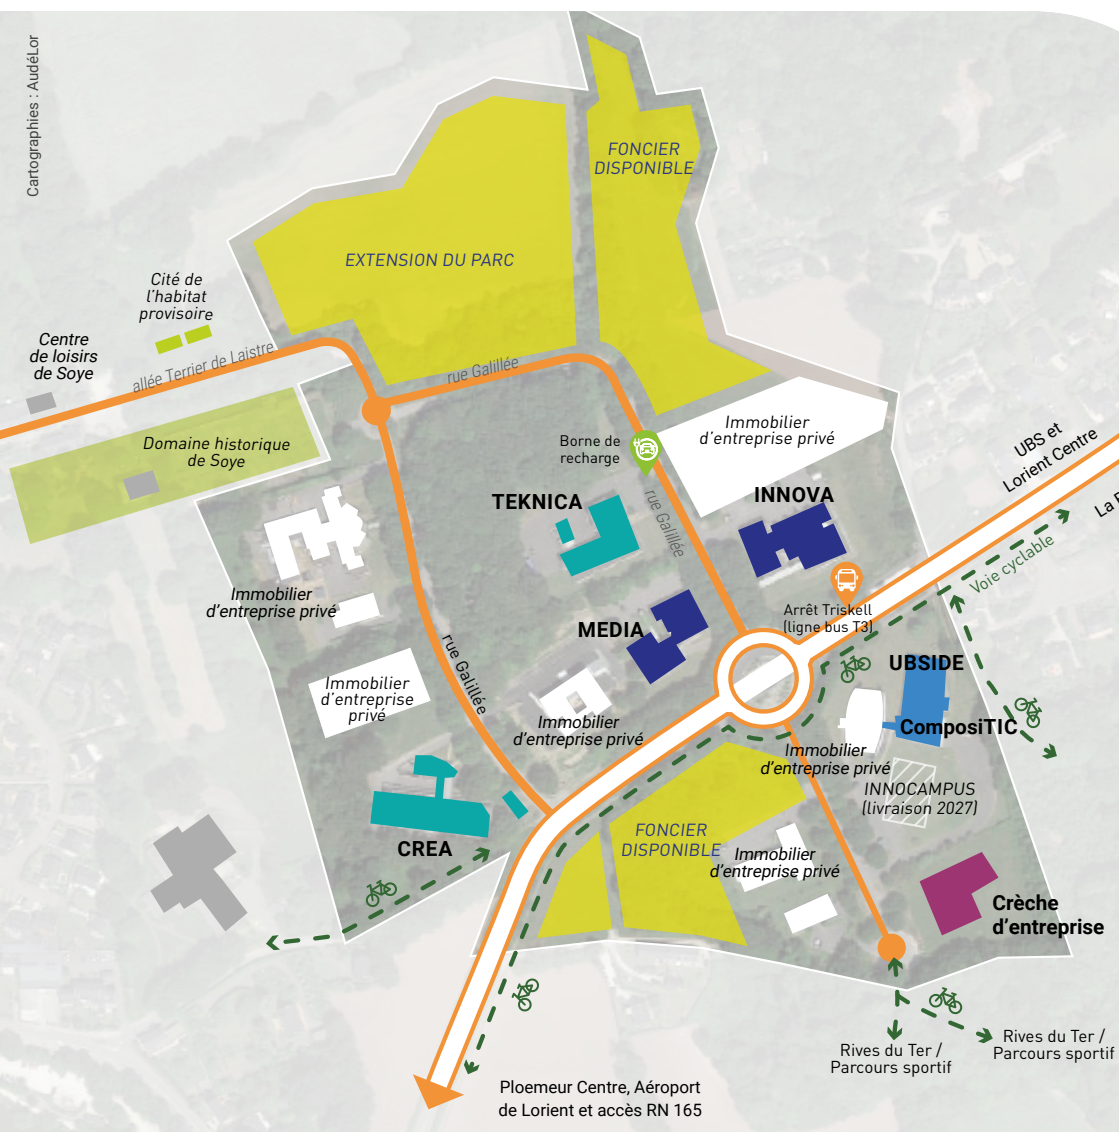

Rejoignez UN ÉCOSYSTÈME INNOVANT ET DYNAMIQUE

Le Parc technologique de Soye, ce sont **14 hectares** orientés sur **l'entrepreneuriat innovant**, liant entreprises de haute technologie et centres de recherche, pour développer des **produits et services technologiques et innovants**.

Avec l'UBS, il constitue un « **écosystème technopolitain** » du pays de Lorient, facilitant **l'implantation**, la **synergie** et le **quotidien** des entrepreneurs. Ses résidents ont accès à des **compétences, équipements techniques, services et animations dédiés**.