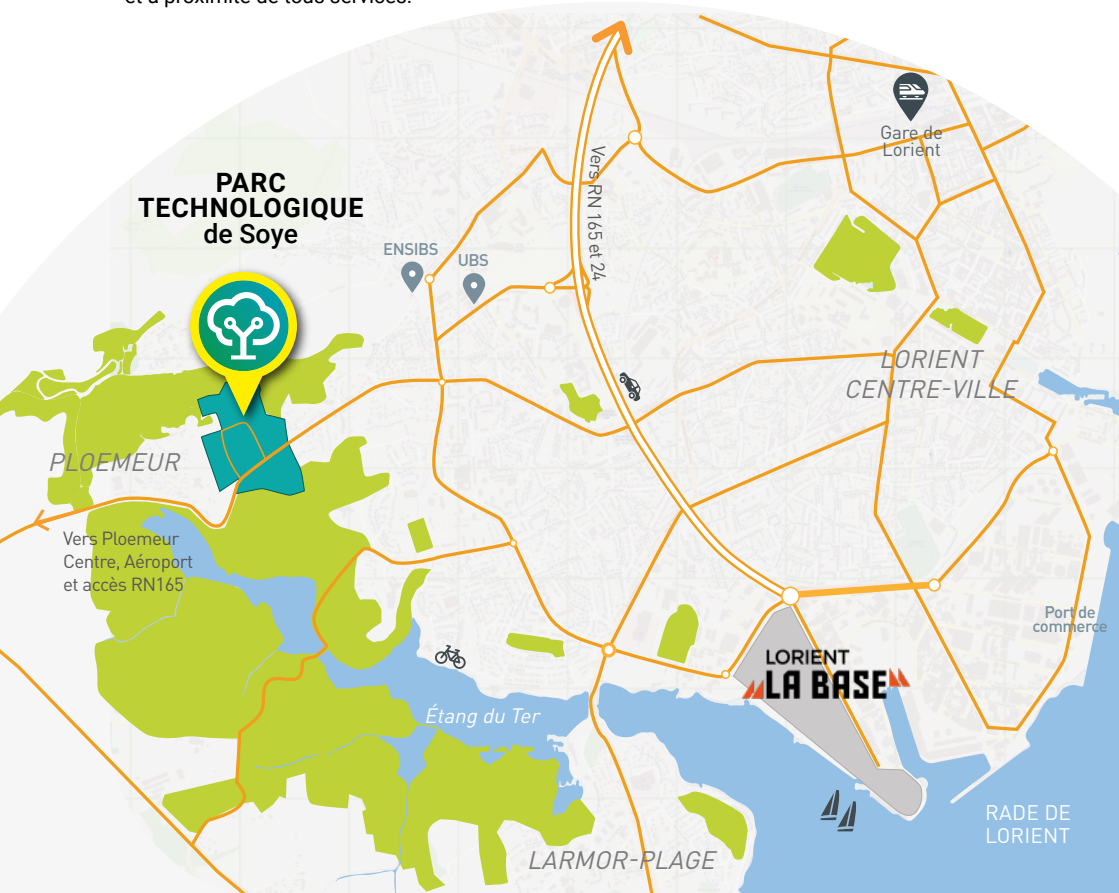

Bénéficiez

D'UN CADRE DE TRAVAIL UNIQUE ENTRE CAMPAGNE, VILLE ET OCÉAN

S'installer au Parc technologique de Soye, c'est rejoindre l'un des deux sites technopolitains de Lorient Agglomération, créés et aménagés notamment pour **implanter et soutenir le développement des entreprises et centres de ressource** autour de **technologies de pointe**.

C'est également bénéficier d'un **cadre de travail exceptionnel** au sein d'un espace boisé et à proximité de tous services.

14 ha de
surface totale

+ de **430**
emplois

+ de **70**
entreprises

dont
+ de **25**
innovantes